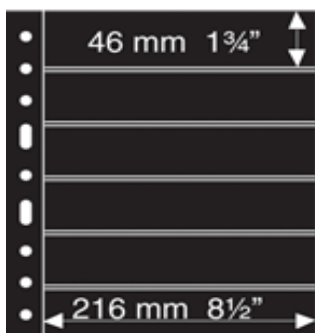

Producto

Características

Lupa de mano extraíble con iluminación LED. 2 lentes: 10 aumentos (diámetro/4/5 la lente 21 mm *) y 30 aumentos (lente de 12 mm de diámetro/1/2 *). Libre de distorsión de la imagen hasta el borde de la lente. Lámpara UV de onda larga de incl. para examinar por ejemplo estampillas y billetes. Carcasa de plástico negro, mate. Pilas x LR1130 incl. 3. Tamaño (ampliado): 45 x 100 x 23 mm (1 3/4 x 3 9/10 x 1" B/L/H).

No. 309110

\$129

100 Tarjetas de stock-Formato A6, de Leuchtturm

No PT6ST

Tarjetas de stock de Leuchtturm. Tamaño de 14,8 x 10,5 cm con 3 tiras claro cristal y cristal cubierta transparente deje.

\$349

Mesa-lámpara ultravioleta para determinar la fluorescencia, 4 vatios de Leuchtturm

No. 300787

\$419

Bolsas plásticas GRANDE, con 6 rayas horizontales, negros, de Leuchtturm

Un producto de Leuchtturm, 8 cm hizo agujeros, para B/H 216 x 46 mm en formato A4 de hoja libre de suavizante químico especial

\$189

Zoom microscopio con LED de Leuchtturm

Microscopio zoom práctico de Leuchtturm con muchas aplicaciones posibles para la escuela, estudios y ocio. Excepcional claridad de imagen y resolución. La luz LED permite una iluminación óptima de la muestra. Ajuste continuo entre 20 x y 40 x ampliación del/ampliación. Incluye portaobjetos y pilas (3 x LR44). Tamaño: 102 x 55 x 30 mm (4 x 2 2/10 x 1 1/4 ').